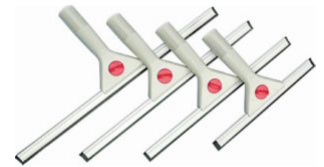

SKU: N/A

**ROUND CONTAINER LID**

SKU: N/A

**FUNNEL TOP**  
**SKU: TS0041**

**ROUND CONTAINER**  
**SKU: N/A**

**METAL FLOOR SCRAPER**  
**FITS ON HANDLE 5.5"**  
**SKU: TS0229**

**REPLACEMENT BLADE FOR**  
**FLOOR SCRAPER FITS ON**  
**HANDLE 4"**  
**SKU: TS9502**

**METAL FLOOR SCRAPER**  
**10"**  
**SKU: TS0228**

**WINDOW WASHER**  
**COMPLETE**  
**SKU: N/A**

**STAINLESS STEEL**  
**WINDOW SQUEEGEE**  
**COMPLETE**  
**SKU: N/A**

**WINDOW BLADE AND**  
**RUBBER**  
**SKU: N/A**

**WINDOW SQUEEGEE**  
**HANDLE (PLASTIC)**  
**SKU: TS8901**

**PLASTIC WINDOW**  
**SQUEEGEE COMPLETE**  
**SKU: N/A**

**WINDOW SQUEEGEE**  
**HANDLE (STAINLESS**  
**STEEL)**  
**SKU: TS8900**